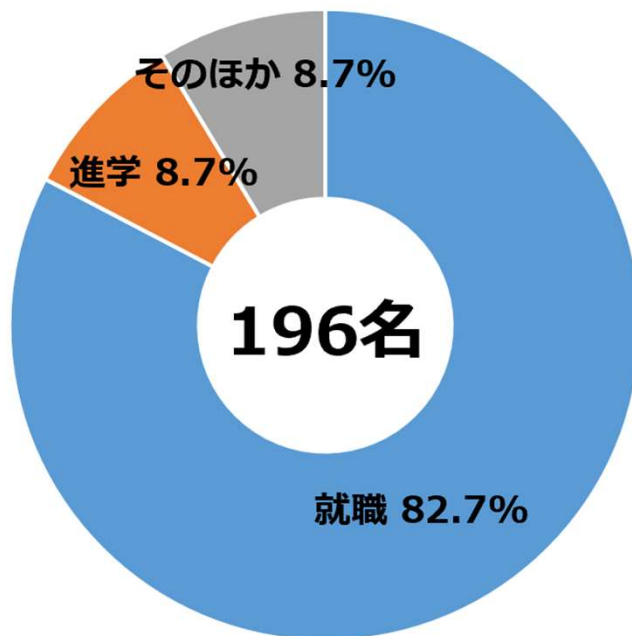

卒業後の進路 (経済経営学部)

※都市教養学部経営学系含む

主な就職先／進学先

【建設業】

LIXIL、パナソニック ホームズ

【製造業】

任天堂、エンビプロホールディングス、東京貿易ホールディングス、日本特殊陶業、プロダクション・アイジー、富士工業、フジシール、マックス、凸版印刷、大日本印刷、宇部興産、日油、日本食研、フジコーポレーション、三菱マテリアル、住友電気工業、日本ヒューレット・パッカード、日立製作所