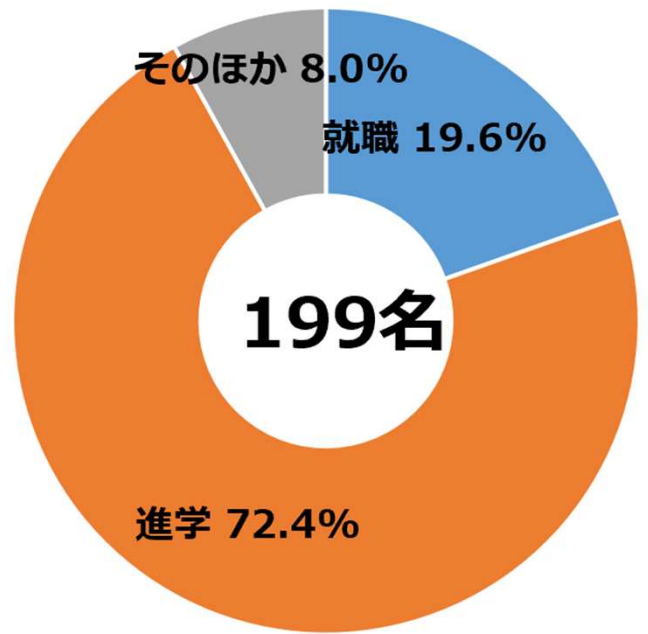

卒業後の進路 (理学部)

※都市教養学部理工学系含む

主な就職先／進学先

【製造業】

三田飲料、北陽電機、富士通、本田技研工業、セイコーエプソン

【情報通信業】

リビン・テクノロジーズ、KADOKAWA Connected、エーバイスリーセキュアシステム、富士通Japan、日本コンピュータ開発、NTTデータNJK、ボードルア、ビジョン・コンサルティング、テラテクノロジー、アルファポリス、日立システムズ、NTTコムウェア