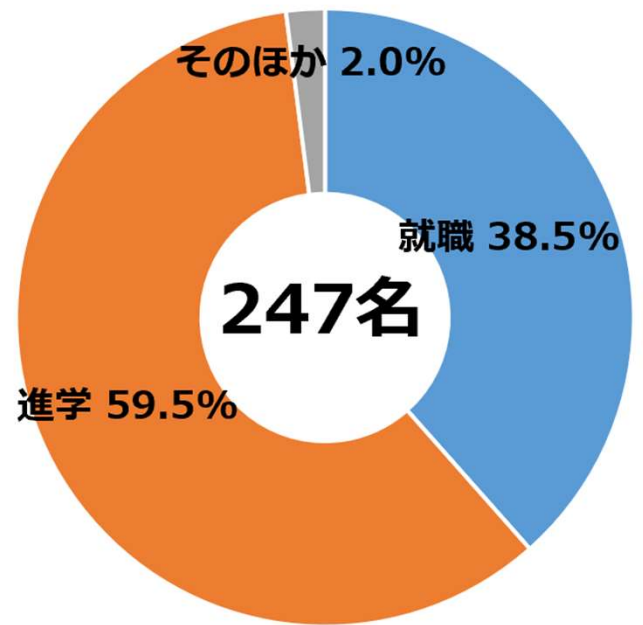

卒業後の進路 (都市環境学部)

主な就職先／進学先

【建設業】

東京建築PLUS、マヌ都市建築研究所、ジェコス、日本工営都市空間、郡リース、西松建設、ポラス、大林組、三井住友建設、大成建設

【製造業】

シャープ、パーク、日本ケーブル、日阪製作所、丸和バイオケミカル、東ソー、積水化学工業、三井化学、JR東日本メカトロニクス、東芝

【電気・ガス・水道業】

JERA、東京水道サービス、東京ガスネットワーク