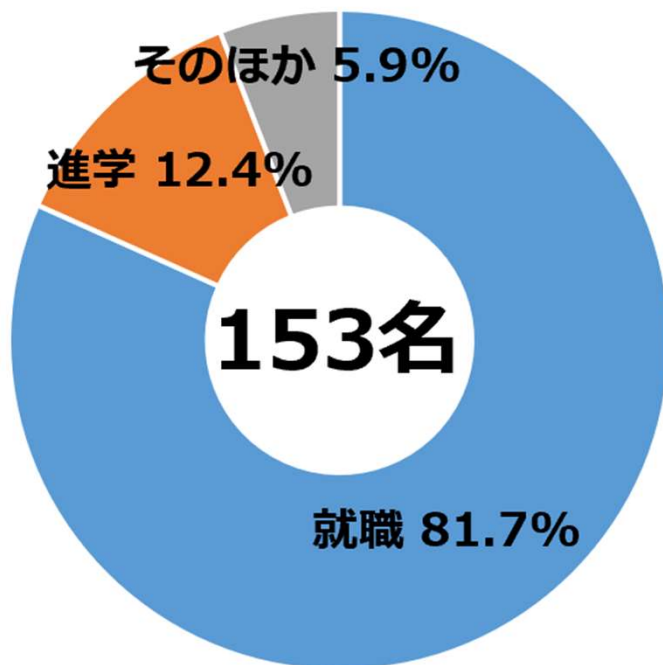

卒業後の進路 (都市環境科学研究科)

※就職には現職継続を含みます。

主な就職先(現職継続は除く)／進学先

【建設業】
川崎地質、テクノアーク、清水建設、鹿島建設、大和ハウス工業、大林組、竹中工務店、鴻池組、大成建設

【製造業】
リンテック、太陽工業、AGC、PT. FCC Indonesia、日産自動車、レゾナック、デンカ、ENEOS、和光純薬工業、太陽ホールディングス、大日本塗料、東ソー、積水化学工業、日清紡ホールディングス、東洋インキSCホールディングス、関西ペイント、住友化学、日本ゼオン、キオクシア、ソニーセミコンダクタソリューションズ、出雲村田製作所、サントリーホールディングス、宝酒造、田中貴金属グループ、日鉄建材、横河ブリッジ、三菱マテリアル、ニコン、日置電機、京セラドキュメントソリューションズ、キヤノン、リコー