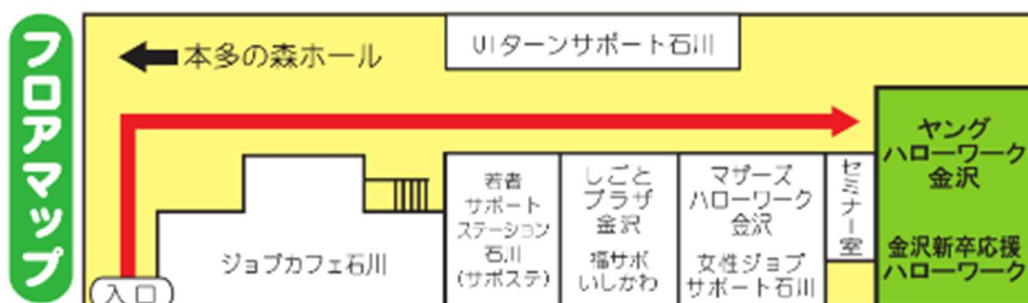

【金沢新卒応援ハローワーク】