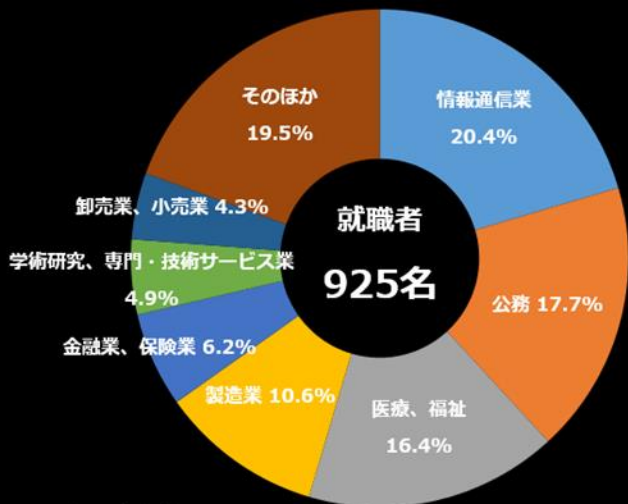

2021年度卒業生進路実績 <学部生>

就職率：97.0%（全国平均：95.8%）

卒業後の進路（全学部）

就職者の業種内訳（全学部）

【そのほか内訳】

サービス業：3.6% 不動産業、物品賃貸業：3.5% 教育、学習支援業：3.4%
建設業：2.9% 運輸業、郵便業：2.1% 宿泊業、飲食サービス業：1.4%
生活関連サービス業、娯楽業：1.3% 電気・ガス・熱供給・水道業：0.9%
その他の産業：0.2% 複合サービス事業：0.2%

進学先の内訳（全学部）