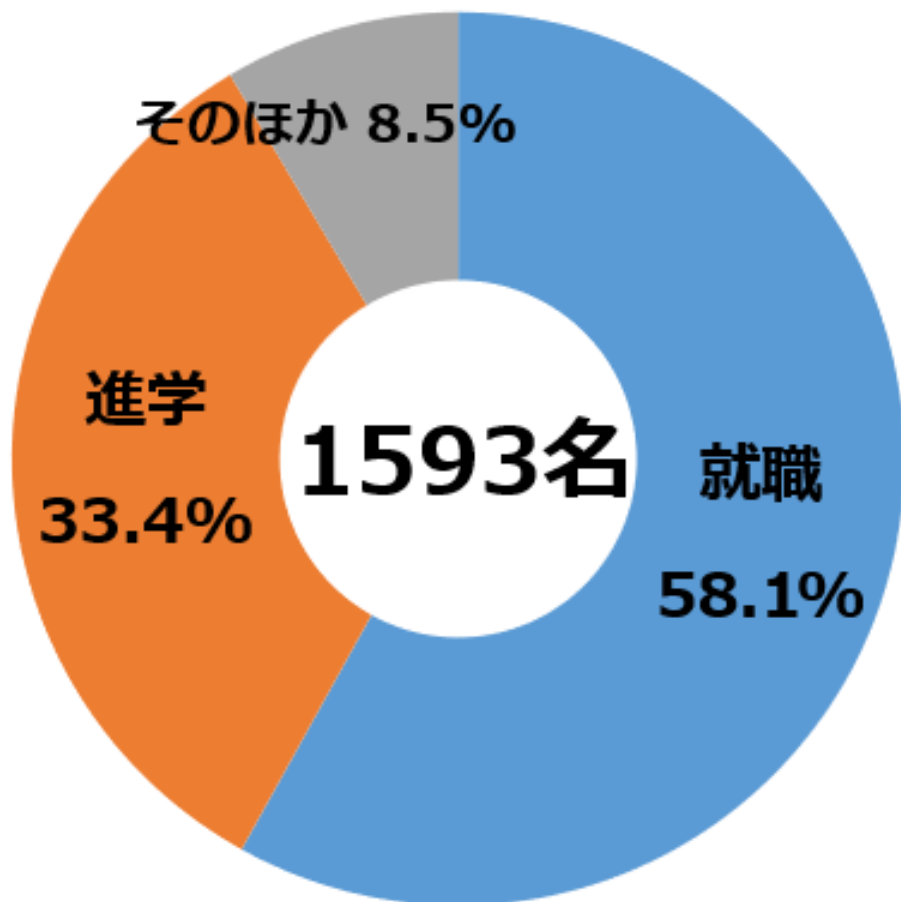

2021年度卒業生進路実績 <学部生>

就職率：97.0%（全国平均：95.8%）

卒業後の進路（全学部）

就職者の業種内訳（全学部）

【そのほか内訳】

サービス業：3.6% 不動産業、物品賃貸業：3.5% 教育、学習支援業：3.4%
建設業：2.9% 運輸業、郵便業：2.1% 宿泊業、飲食サービス業：1.4%
生活関連サービス業、娯楽業：1.3% 電気・ガス・熱供給・水道業：0.9%
その他の産業：0.2% 複合サービス事業：0.2%

進学先の内訳（全学部）