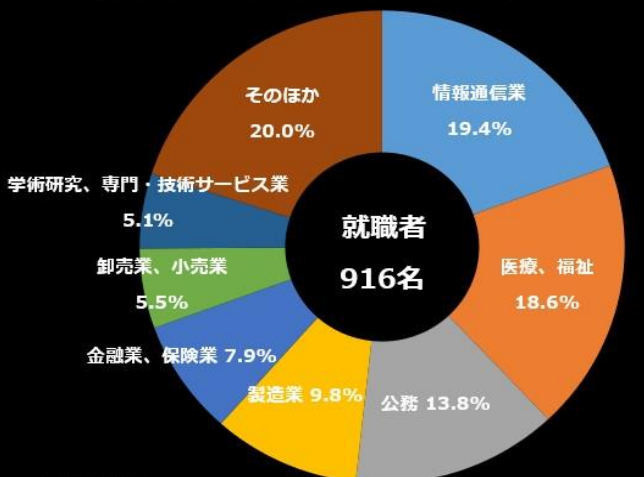

就職者の業種内訳（全学部）