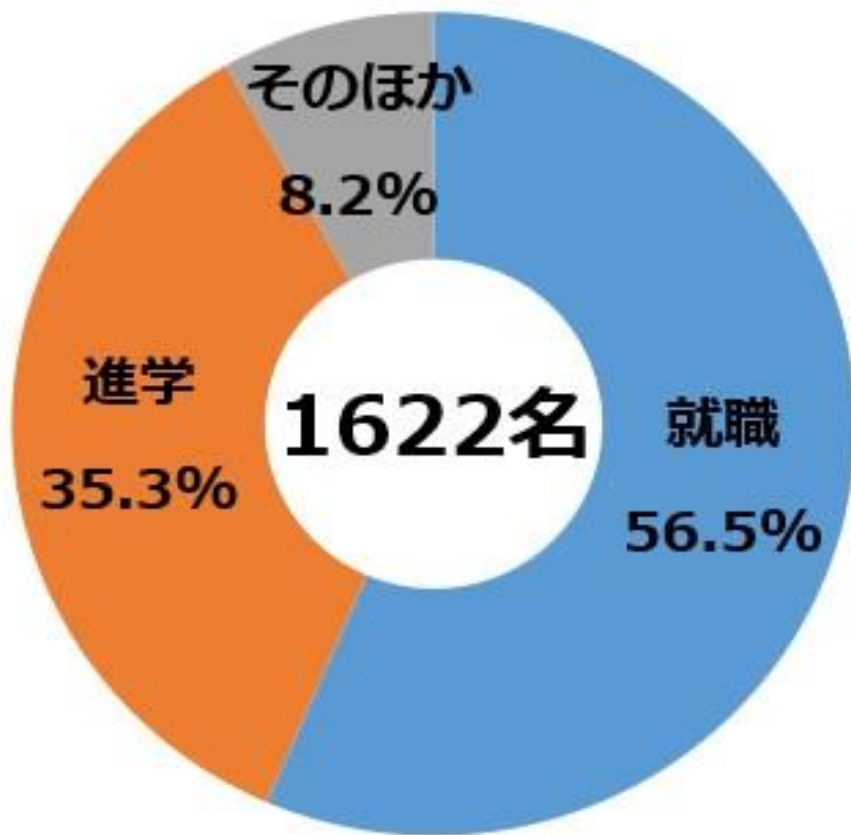

2022年度卒業生進路実績 <学部生>

就職率：96.4%

卒業後の進路（全学部）