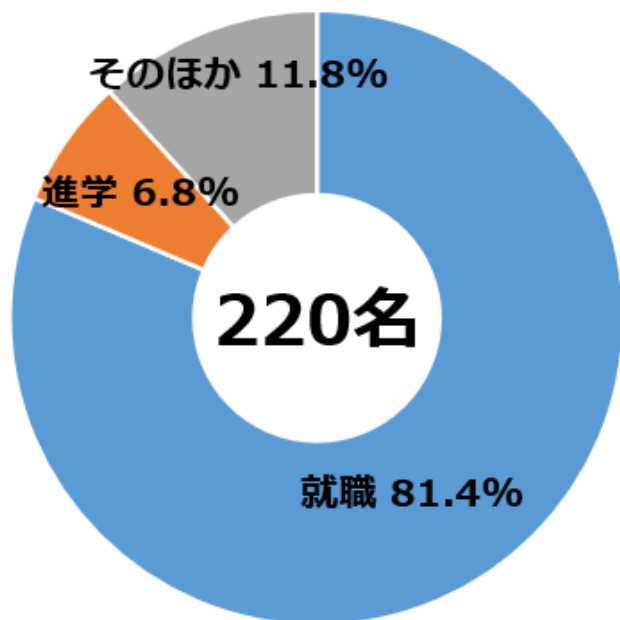

卒業後の進路 (人文社会学部)

※都市教養学部人文・社会系含む

主な就職先／進学先

【建設業】

スリー・スタイル、山田塗装工業

【製造業】

ITP、JX金属、UACJ、イヌイ、タイヨウ、フィルネクスト、プラス、マウスコンピューター、ヤーマン、丸善石油化学、三菱商事ライフサイエンス、山崎製パン、日本NCR

【情報通信業】