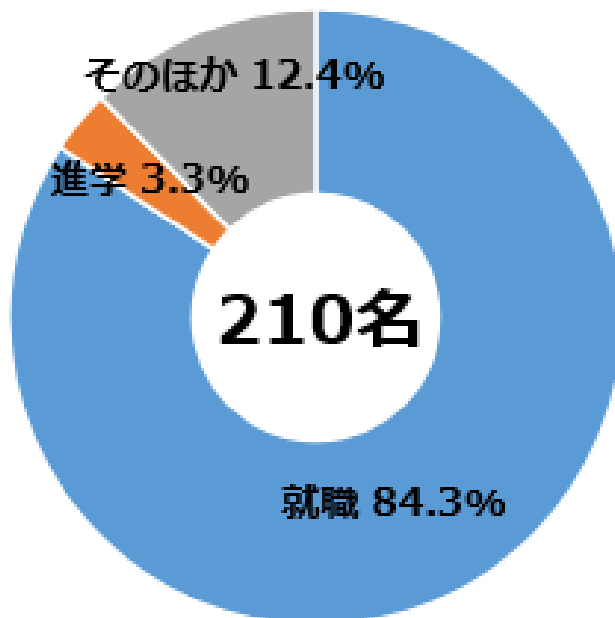

卒業後の進路 (法学部)

※都市教養学部法学系含む

主な就職先／進学先

【建設業】

ミサワホームMJ、メイク、旭化成ホームズ、横浜ビル建材、関電工、共同エンジニアリング、三井ホーム、住友林業、大本組、南富士

【製造業】

KVK、キッコーマン、キリンビール、クラレ、コアスタッフ、ジェイテクト、タキイ種苗、ミネベアミツミ、ライオン事務器、関西ペイント、三養ジャパン、山崎製パン、小森コーポレーション、倉敷紡績、村田製作所、東プレ、東亜合成、日本NCR、敷島製パン