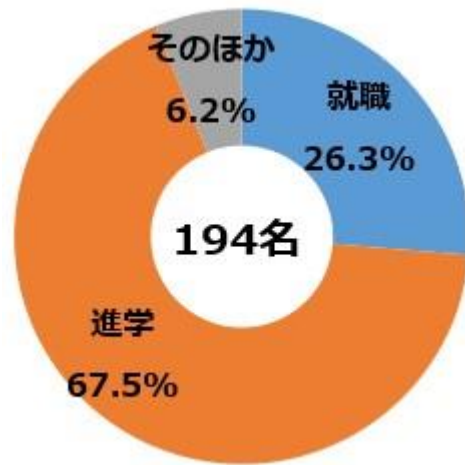

卒業後の進路 (理学部)

※都市教養学部理工学系含む

主な就職先／進学先

【製造業】

いすゞ自動車、セイコーエプソン、デリア食品、SUBARU、パイロットコーポレーション、フクダ産業、工進精工所、日立製作所、日清オイリオグループ

【電気・ガス・熱供給・水道業】

東京電力ホールディングス、

【情報通信業】