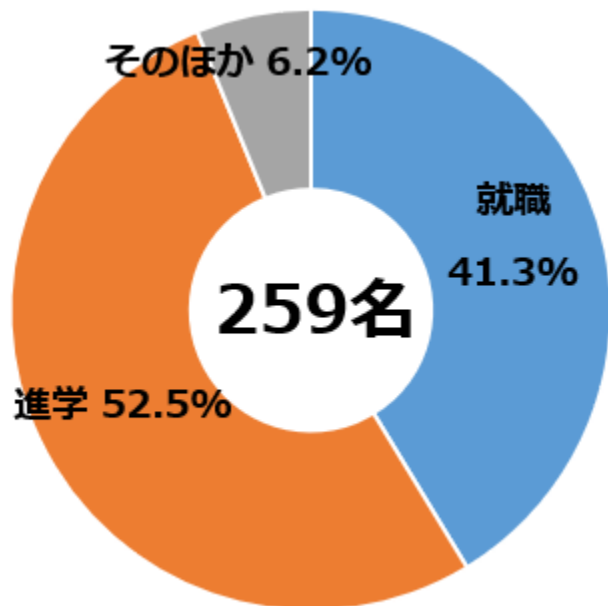

# 卒業後の進路 (都市環境学部)

## 主な就職先／進学先