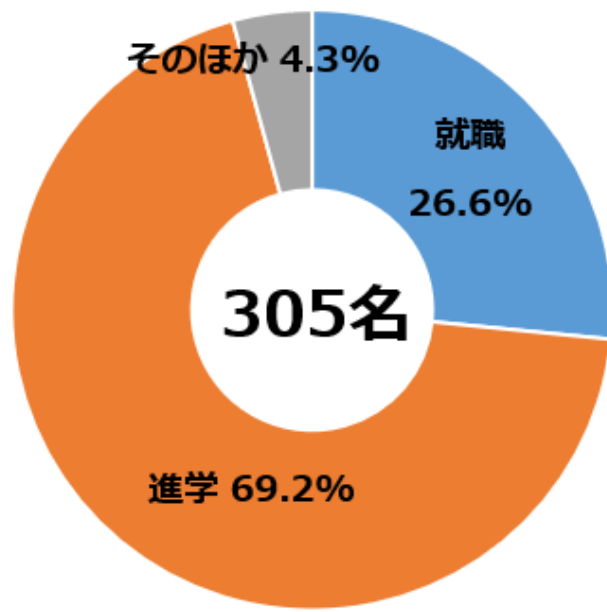

卒業後の進路 (システムデザイン学部)

主な就職先／進学先

【建設業】

アトリフォーム、ヤマダホームズ、東急建設

【製造業】

SUBARU、UDトラックス、アドバンテスト、イトーキ、ヴァンガード、キッツ、システムクリエイト、スタンレー電気、セイコーエプソン、テクニウム、パナソニックITS、バンダイ、フォトロン、横河計測、横浜ゴム、宮川製作所、三井E&Sマシナリー、三菱プレシジョン、住友電装、泉工医科工業、東京エレクトロン、藤森工業、日南、日本航空電子工業、日本電気、日立製作所、牧野フライス製作所、本田技研工業