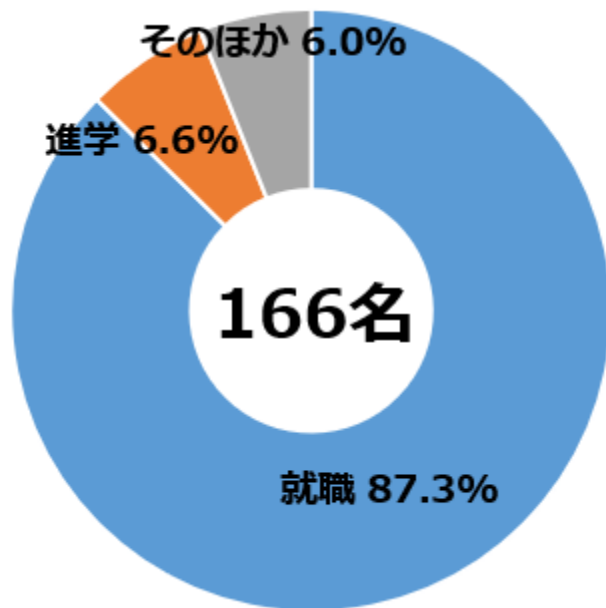

卒業後の進路 (都市環境科学研究科)

※就職には現職継続を含みます。

主な就職先(現職継続は除く)／進学先

【建設業】
LIXIL、NTTファシリティーズ、ダイヤコンサルタント、奥村組、五洋建設、三井住友建設、清水建設、西松建設

【製造業】
DIC、ENEOS、JX金属、TOTO、YKK AP、アルピオン、アルプスアルパイン、インターフェイス、キーエンス、ソニーグローバルマニュファクチャリング&オペレーションズ、トヨタ自動車、ニコン、プライムプラネット エナジー&ソリューションズ、ライオン、リガク、旭化成、荏原製作所、古河電気工業、三井化学、三谷セキサン、三菱ガス化学、住友金属鉱山、小林製薬、信越ポリマー、信越化学工業、大陽日酸、帝人、田岡化学工業、東ソー、東レ、東芝、東洋インキSCホールディングス、東洋合成工業、日清紡ホールディングス、日鉄建材、日東電工、日本ペイントホールディングス、日本軽金属、日本電波工業