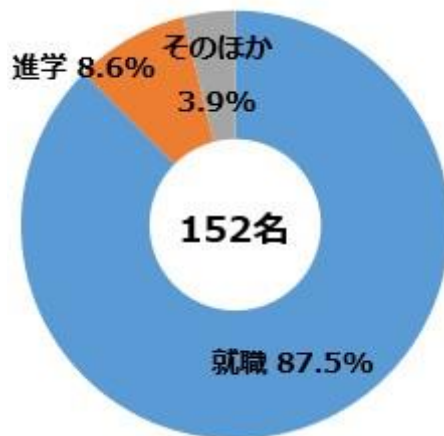

卒業後の進路 (都市環境科学研究科)

主な就職先／進学先

【鉱業、採石業、砂利採取業】

石油資源開発

【建設業】

JFEエンジニアリング、ジャパンパイル、ボラス、ミサワホーム、ピーエス三菱、奥村組、鴻池組、大林組、長谷工コーポレーション、鹿島建設、新日本空調、清水建設、大成ユーレック、大成建設、大和ハウス工業、東鉄工業、東電設計、内蒙古華益建築安裝有限責任公司、日揮ホールディングス

【製造業】

AGC株式会社、INPEX、TDK、YKK AP、キオクシア、スズキ機工、ソニーセミコンダクタソリューションズ、ダイキン工業、デンカ、マイクロンメモリジャパン、リンテック、イトーキ、キッツ、デンソーリコー、村田製作所、京セラ、興研、佐藤製薬、三井化学、三菱ガス化学、住友ベークライト、積水化学工業、大陽日酸、東亜石油、東京応化工業、東洋インキSCホールディングス、日産自動車、日本ガイシ、日本ゼオン、日本電産、富士電機、本田技研工業