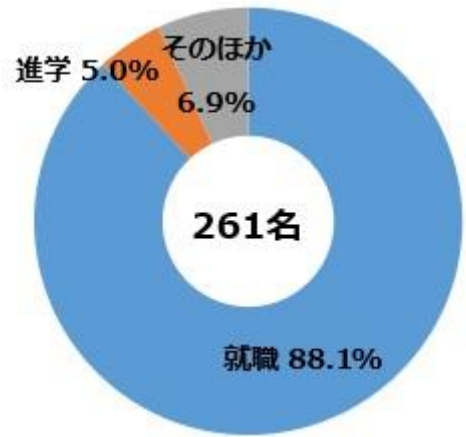

# 卒業後の進路 (システムデザイン研究科)

## 主な就職先／進学先